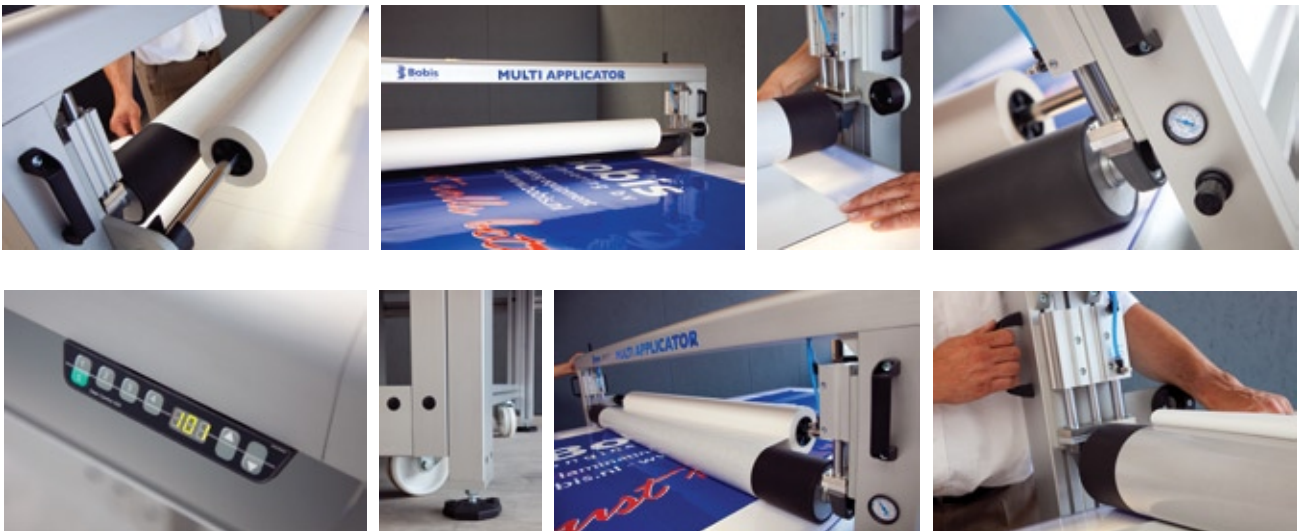

BMA APPLICATOR

it just rolls better!

KASCHIER- UND LAMINIERSYSTEM

Ergonomische Arbeitshöhe, flexibel und modular
EINFACH - SCHNELL - EFFIZIENT

BMA APPLICATOR

it just rolls better!

BMA 160/400

BMA 160/600

Länge über alles	4090mm	6090mm
Breite über alles	1725mm	1725mm
Arbeitsbereich Länge Breite Tischhöhe *)	3800mm 1600mm 920mm	5800mm 1600mm 920mm
Gewicht	ca. 550kg	ca. 650kg
Tischoberfläche	10mm Polykarbonat transparent	
Schneidematte	5mm PVC transparent	
Max. einsetzbare Materialdicke	70mm	
Walzendurchmesser	130mm	
Walzenbreite	1600mm	
Walze	automatische pneumatische Justage, beidseitig bedienbar	
Tischausleuchtung Fluoreszenzröhren à 58 Watt	14 Stk.	21 Stk.
Ablage für Rollen etc.	beidseitig des Tisches	
Anschluss	230V / 50Hz	
Druckluftanschluss	6 bar gefiltert mit trockener Luft	
Kompressor geräuscharm (<40dB) interne Montage	optional	
Höhenverstellung *)	optional	pneumatisch mit Speicher für 4 Anwender
Zusätzliche Rollenhalterung	optional	
Zusätzlicher Rollenwagen	optional	
Tischlängenerweiterung auf Wunsch mit autom. Höhenverstellung	optional	in jeweils 2m Einheiten,